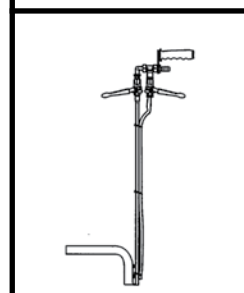

EMPERI Vattensug

används för att rengöra och tömma vattenlådan en gång per år, vanligtvis till sommarplanteringen. Tömmer och återfyller vattenlådan på mindre än en minut. Krav: 3-4 kg vattentryck.