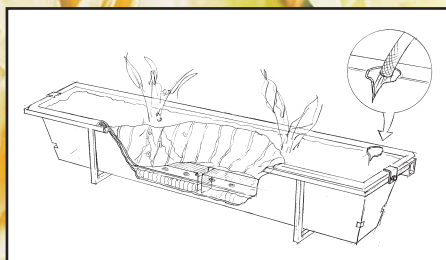

Vattenvolym: 11 liter

Vikt med stativ: 6 kg

- Blomlådan består av en yttre vattenlåda, en inre lös planteringslåda samt en sugfilt på botten av planteringslådan.
- Ca en gång per vecka fylls vatten på i en öppning i ena sidan.
- Överfyllnadshålen förhindrar att växterna får för mycket vatten vid vattning och regn.
- Aluminiumet i blomlådorna är stabilt och tåligt samtidigt som det är återvinningsbart.
- Blomlådorna är koniskt formade för att förhindra sönderfrysning.
- EMPERI Balkong är försedd med kraftiga rostskyddsbehandlade stålstativ i svart pulverlack.
- Vi rekommenderar Hasselfors U-jord för att undvika ogräs och för blöt jord.

Plant.mått: L123xB21 cm

Jordvolym: 55 liter

Vattenvolym: 30 liter

Vikt med stativ: 16 kg

- Blomlådan består av 4 delar; stativ, vattenlåda, planteringslåda samt sugfilt.
- Stativet är ett galvaniserat och pulverlackerat stålstativ.
- Vattenlådan, i aluminium, med överfyllnadshål.
- Planteringslåda, i aluminium, med sugfilt i botten, samt hål för påfyllnad av vatten.
- Blomlådorna är svagt koniskt formade för att förhindra sönderfrysning.
- Ca en gång per vecka bör vattennivån kontrolleras och eventuellt fyllas på.
- Vi rekommenderar Hasselfors U-jord för bästa resultat.