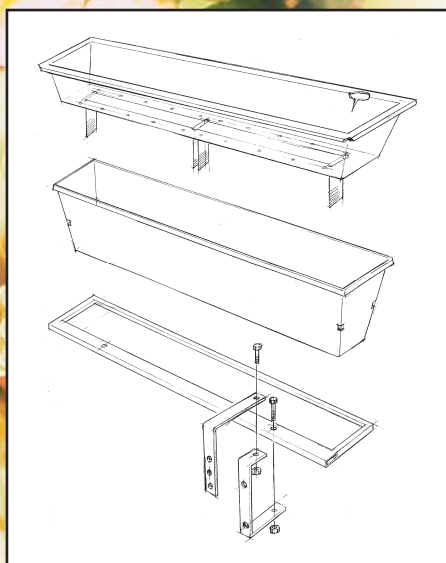

EMPERI Balkong

ENKEL MONTERING

Fri support ingår alltid
för att installationen
av EMPERI Balkong
ska vara så enkel som
möjligt.

Art.nr. BL 9020

Yttermått: L95xB25 cm

Plant.mått: L90x20 cm

Jordvolym: 18 liter

Vattenvolym: 11 liter

Vikt med stativ: 6 kg

- Blomlådan består av en yttre vattenlåda, en inre lös planteringslåda samt en sugfilt på botten av planteringslådan.
- Ca en gång per vecka fylls vatten på i en öppning i ena sidan.
- Överfyllnadshålen förhindrar att växterna får för mycket vatten vid vattning och regn.
- Aluminiumet i blomlådorna är stabilt och tåligt samtidigt som det är återvinningsbart.
- Blomlådorna är koniskt formade för att förhindra sönderfrysning.
- EMPERI Balkong är försedd med kraftiga rostskyddsbehandlade stålstativ i svart pulverlack.
- Vi rekommenderar Hasselfors U-jord för att undvika ogräs och för blöt jord.

EMPERI™

EMPERI FÖRSÄLJNING AB

Kapellgatan 1 • 691 41 Karlskoga • Tfn: 0586-517 35

Fax: 0586-357 14 • info@emper.se • www.emper.se

SVENSK-
TILLVERKAT