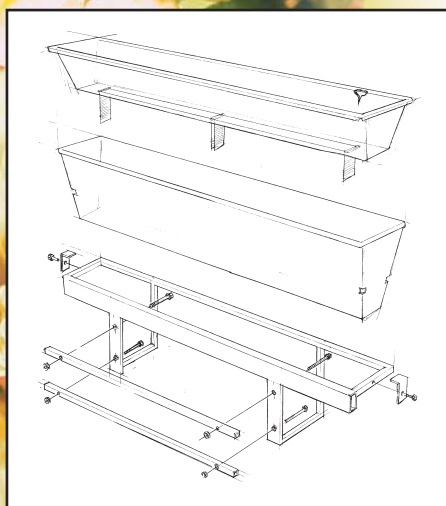

EMPERI Balkong

ENKEL MONTERING

Fri support ingår alltid
för att installationen
av EMPERI Balkong
ska vara så enkel som
möjligt.

Art.nr. BL 9020

Yttermått: L95xB25 cm

Plant.mått: L90x20 cm

Jordvolym: 18 liter

Vattenvolym: 11 liter

Vikt med stativ: 6 kg

- Blomlådan består av en yttre vattenlåda, en inre lös planteringslåda samt en sugfilt på botten av planteringslådan.
- Ca en gång per vecka fylls vatten på i en öppning i ena sidan.
- Överfyllnadshålen förhindrar att växterna får för mycket vatten vid vattning och regn.
- Aluminiumet i blomlådorna är stabilt och tåligt samtidigt som det är återvinningsbart.
- Blomlådorna är koniskt formade för att förhindra sönderfrysning.
- EMPERI Balkong är försedd med kraftiga rostskyddsbehandlade stålstativ i svart pulverlack.
- Vi rekommenderar Hasselfors U-jord för att undvika ogräs och för blöt jord.

Plant.mått: L123xB21 cm

Jordvolym: 55 liter

Vattenvolym: 30 liter

Vikt med stativ: 16 kg

- Blomlådan består av 4 delar; stativ, vattenlåda, planteringslåda samt sugfilt.
- Stativet är ett galvaniserat och pulverlackerat stålstativ.
- Vattenlådan, i aluminium, med överfyllnadshål.
- Planteringslåda, i aluminium, med sugfilt i botten, samt hål för påfyllnad av vatten.
- Blomlådorna är svagt koniskt formade för att förhindra sönderfrysning.
- Ca en gång per vecka bör vattennivån kontrolleras och eventuellt fyllas på.
- Vi rekommenderar Hasselfors U-jord för bästa resultat.