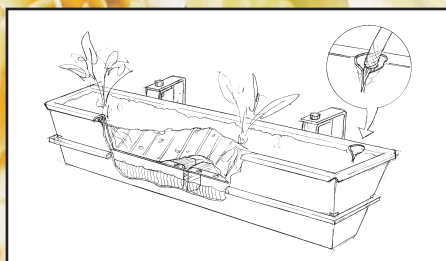

EMPERI Balkong

ENKEL MONTERING

Fri support ingår alltid
för att installationen
av EMPERI Balkong
ska vara så enkel som
möjligt.

Art.nr. BL 9020

Yttermått: L95xB25 cm

Plant.mått: L90x20 cm

Jordvolym: 18 liter

Vattenvolym: 11 liter

Vikt med stativ: 6 kg

- Blomlådan består av en yttre vattenlåda, en inre lös planteringslåda samt en sugfilt på botten av planteringslådan.
- Ca en gång per vecka fylls vatten på i en öppning i ena sidan.
- Överfyllnadshålen förhindrar att växterna får för mycket vatten vid vattning och regn.
- Aluminiumet i blomlådorna är stabilt och tåligt samtidigt som det är återvinningsbart.
- Blomlådorna är koniskt formade för att förhindra sönderfrysning.
- EMPERI Balkong är försedd med kraftiga rostskyddsbehandlade stålstativ i svart pulverlack.
- Vi rekommenderar Hasselfors U-jord för att undvika ogräs och för blöt jord.

EMPERI™

EMPERI FÖRSÄLJNING AB

Kapellgatan 1 • 691 41 Karlskoga • Tfn: 0586-517 35

Fax: 0586-357 14 • info@emper.se • www.emper.se

SVENSK-
TILLVERKAT